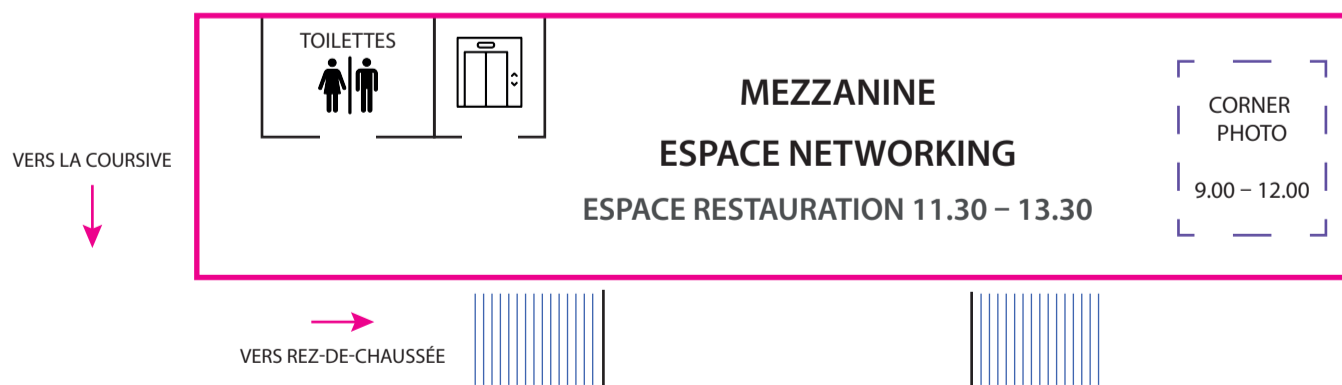

## 1ER ÉTAGE

ACEG-CHELTIEL expert-comptable.....	23	Emergence Coworking.....	4	Maison Siracuse.....	6
Association des Entreprises de Montrouge.....	33	France Active Métropole.....	13	Mange tes graines.....	11
Be a Boss Magazine.....	2	GP Finances.....	20	Mélanie Compagnin.....	22
Bijoux DMB.....	7	Graine d'optimum & MG Réseau.....	18	Muntu Warriors.....	8
BNP Paribas.....	14	INPI.....	12	Ouilo - Photobooth.....	1
Boss Club PME.....	36	Jordenen.....	26	Piste Sécurité & Majordome SAP.....	24
Bouge ta Boîte - Hauts-de-Seine.....	30	Joséphine Weil & Palexo Avocat.....	17	Seine Ouest Entreprise et Emploi.....	15
Bras droit des dirigeants.....	28	Just Be Flex.....	3	Société Générale (12.00 - 19.00).....	25
Challenger Club.....	34	Laïla Pautré AXA Prévoyance.....	16	Sup' de Com.....	37
Club des Entrepreneuses d'Issy.....	35	Le Club Entrepreneurs 92.....	31	VoxTrend.....	21
Club Val de Bièvre Entreprises.....	32	Le Fil du Ballon Rouge & Encore un Bijou.....	5	Yar Saveurs.....	10
Cowokea.....	27	Les Dames du Vendredi.....	9		
Cédants et Repreneurs d'Affaires Ile de France.....	19	Librairie L'Attrape-Cœurs & Dédicaces.....	29		